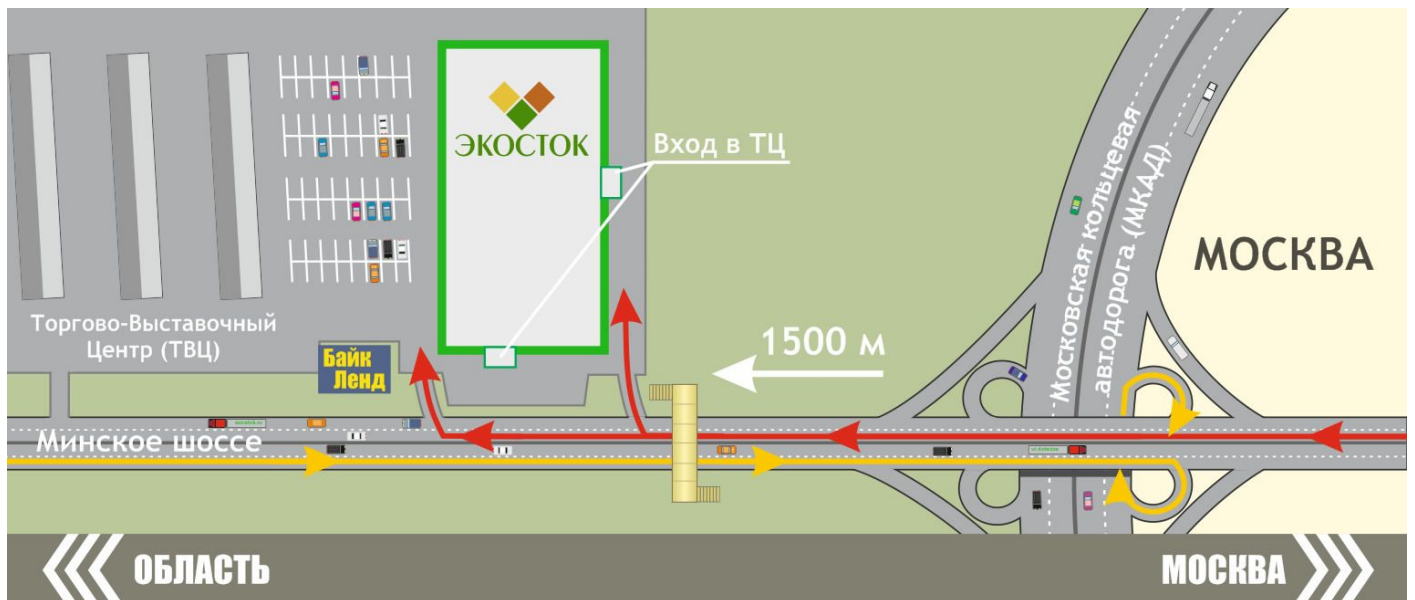

От станции метро «Парк Победы» автобус №339 или от станции метро «Филевский Парк» маршрутное такси №139 до остановки ТВЦ («Торгово-Выставочный Центр»). Время в пути ~ 30 минут.

На автомобиле.

По Минскому (Можайскому) шоссе в сторону области 1500 м от МКАД. После 2-го стеклянного пешеходного моста справа ТВЦ («Торгово-Выставочный Центр»). Перед магазином «Байк-ленд» поворот направо на территорию строительного рынка, справа 2-х этажный торговый центр ТВЦ.