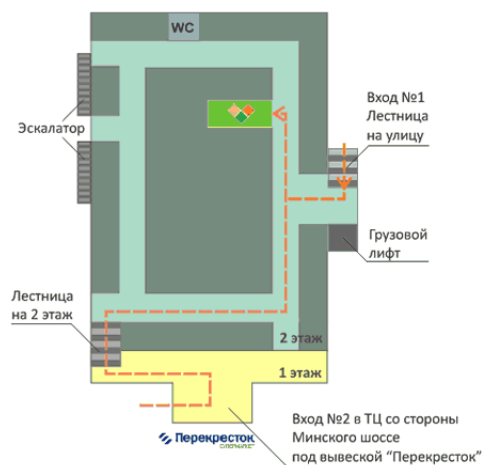

Как найти нас в торговом центре

Павильон №28Б